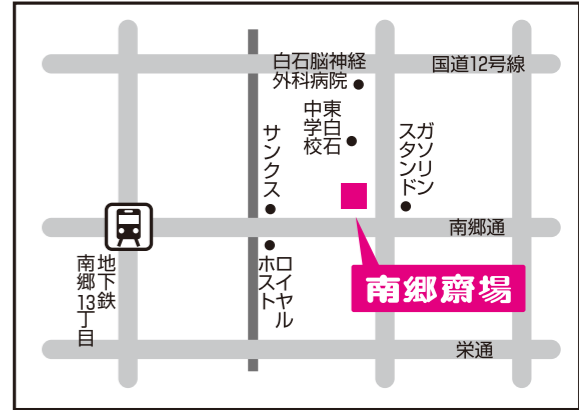

クローバー冬まつり 1/23 (土)

チャリティ 豪快! 公益社名物

10:00~14:00

1000人鍋炊出し!

会場

公益社 南郷齋場
特設会場

〒003-0023 札幌市白石区南郷通15丁目北8番27号
TEL 011-861-4242 FAX 011-861-0454
協力:白石東地区町内会連合会

無料